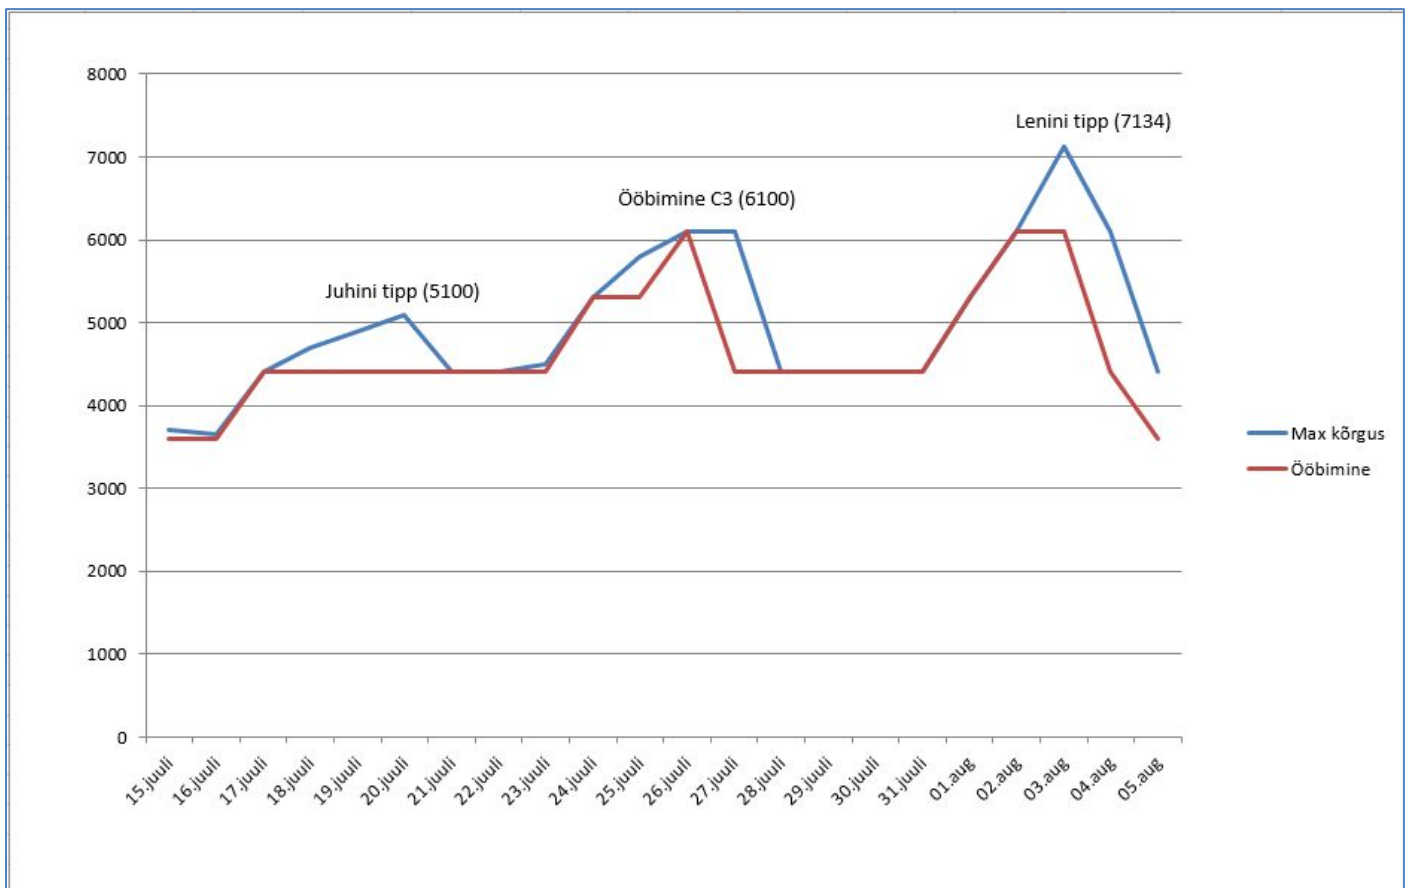

# Kõrgusegraafikud

Lenin 2016:

Somoni 2017:

# Han Tengri 2018: