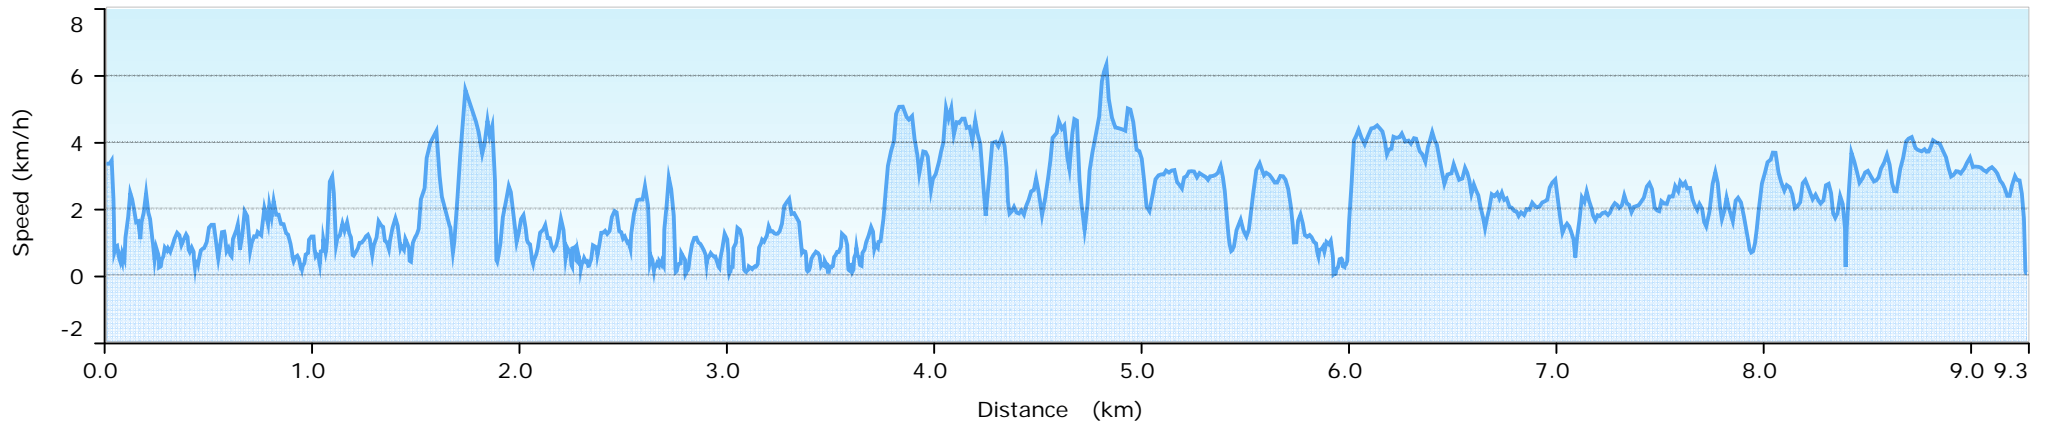

Graph

Statistics

Summary

Points: 945 Distance: 9.3 km Area: 3.3 sq km

Time

Elapsed Time: 9:02:49 Moving Time: 3:26:53 Stopped Time: 5:35:56

Speed

Avg: 1.0 km/h Avg Moving: 2.7 km/h Min: 0.0 km/h Max: 7 km/h

Elevation

Min: 4362 m **Max: 6180 m** Ascent: 170 m Descent: 1878 m Grade: -18.4 %

2017-08-08 06:02:09 Day

Index	Elevation	Leg Distance	Leg Time	Leg Speed	Leg Course	Time	Position
1	6072 m	15 m	0:00:14	3.9 km/h	355.9° true	8.08.2017 6:02:09	N38° 58.331' E71° 58.854'
2	6071 m	10 m	0:00:15	2.3 km/h	132.9° true	8.08.2017 6:02:23	N38° 58.339' E71° 58.853'
3	6078 m	8 m	0:00:07	4.2 km/h	154.2° true	8.08.2017 6:02:38	N38° 58.335' E71° 58.858'
4	6103 m	2 m	0:00:21	0.4 km/h	122.0° true	8.08.2017 6:02:45	N38° 58.331' E71° 58.861'
5	6148 m	2 m	0:00:23	0.4 km/h	204.5° true	8.08.2017 6:03:06	N38° 58.331' E71° 58.862'
6	6165 m	8 m	0:00:22	1.3 km/h	275.3° true	8.08.2017 6:03:29	N38° 58.330' E71° 58.861'
7	6174 m	6 m	0:00:22	0.9 km/h	118.3° true	8.08.2017 6:03:51	N38° 58.330' E71° 58.856'
8	6178 m	6 m	0:00:48	0.4 km/h	27.8° true	8.08.2017 6:04:13	N38° 58.329' E71° 58.859'
9	6178 m	4 m	0:00:31	0.5 km/h	29.0° true	8.08.2017 6:05:01	N38° 58.331' E71° 58.861'
10	6179 m	4 m	0:00:24	0.6 km/h	336.2° true	8.08.2017 6:05:32	N38° 58.333' E71° 58.863'
11	6173 m	2 m	0:00:35	0.2 km/h	327.3° true	8.08.2017 6:05:56	N38° 58.335' E71° 58.862'
12	6174 m	7 m	0:00:34	0.8 km/h	197.4° true	8.08.2017 6:06:31	N38° 58.336' E71° 58.861'
13	6179 m	3 m	0:01:09	0.2 km/h	245.2° true	8.08.2017 6:07:05	N38° 58.332' E71° 58.859'
14	6178 m	9 m	0:00:33	1.0 km/h	81.7° true	8.08.2017 6:08:14	N38° 58.332' E71° 58.858'