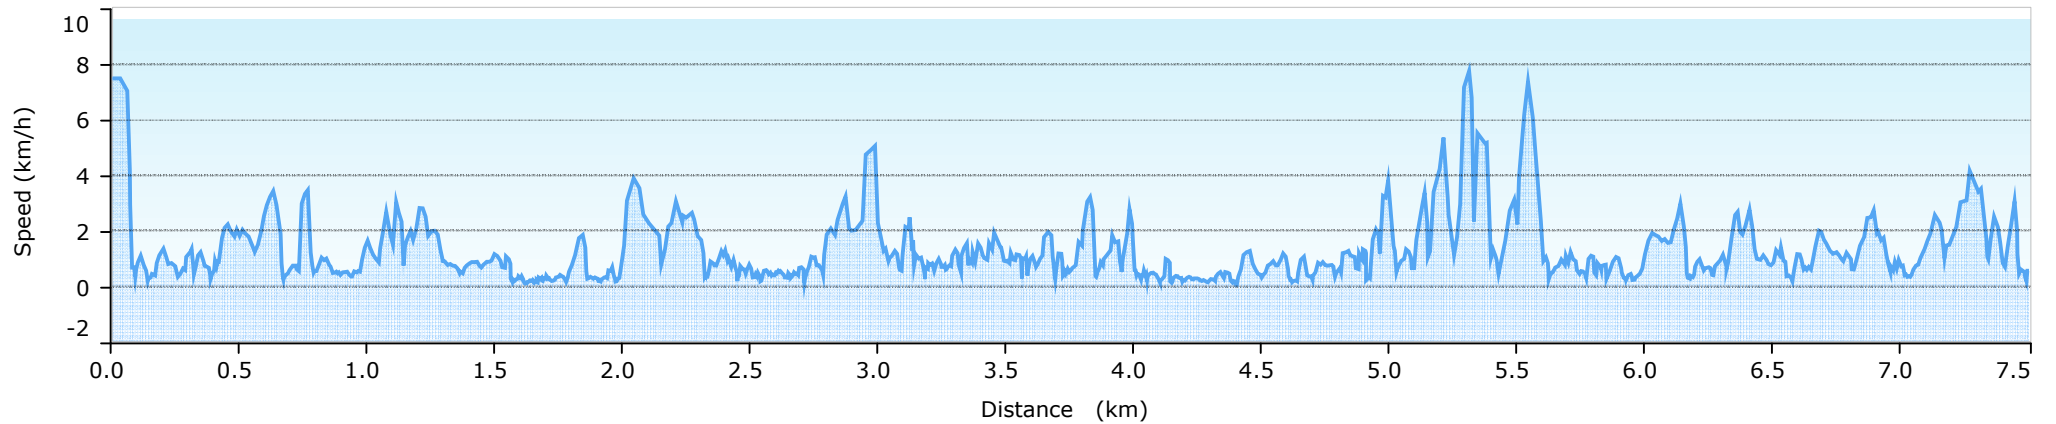

13.08.2017 17:49:48

GARMIN.

1.01.2010

Graph

Statistics

Summary

Points: 933 Distance: 7.5 km Area: 3478 sq m

Time

2017-08-06 04:39:52 Day

Index	Elevation	Leg Distance	Leg Time	Leg Speed	Leg Course	Time	Position
1	6850 m	29 m	0:00:12	9 km/h	281.5° true	6.08.2017 4:39:52	N38° 56.771' E72° 00.119'
2	6849 m	28 m	0:00:20	5 km/h	93.3° true	6.08.2017 4:40:04	N38° 56.775' E72° 00.100'
3	6849 m	10 m	0:00:05	7 km/h	163.0° true	6.08.2017 4:40:24	N38° 56.774' E72° 00.119'
4	6857 m	1 m	0:00:18	0.2 km/h	315.0° true	6.08.2017 4:40:29	N38° 56.768' E72° 00.121'
5	6917 m	9 m	0:00:25	1.2 km/h	68.0° true	6.08.2017 4:40:47	N38° 56.769' E72° 00.121'
6	6958 m	9 m	0:00:52	0.6 km/h	103.5° true	6.08.2017 4:41:12	N38° 56.770' E72° 00.126'
7	6980 m	4 m	0:01:08	0.2 km/h	160.9° true	6.08.2017 4:42:04	N38° 56.769' E72° 00.132'
8	6983 m	3 m	0:00:54	0.2 km/h	220.0° true	6.08.2017 4:43:12	N38° 56.767' E72° 00.133'
9	6982 m	7 m	0:00:16	1.5 km/h	4.9° true	6.08.2017 4:44:06	N38° 56.766' E72° 00.131'
10	6986 m	11 m	0:00:45	0.9 km/h	347.9° true	6.08.2017 4:44:22	N38° 56.770' E72° 00.132'
11	6983 m	11 m	0:00:44	0.9 km/h	229.2° true	6.08.2017 4:45:07	N38° 56.776' E72° 00.130'
12	6982 m	10 m	0:01:08	0.5 km/h	68.3° true	6.08.2017 4:45:51	N38° 56.772' E72° 00.124'
13	6982 m	5 m	0:01:19	0.2 km/h	240.2° true	6.08.2017 4:46:59	N38° 56.774' E72° 00.131'
14	6988 m	1 m	0:01:24	0.1 km/h	139.3° true	6.08.2017 4:48:18	N38° 56.772' E72° 00.128'