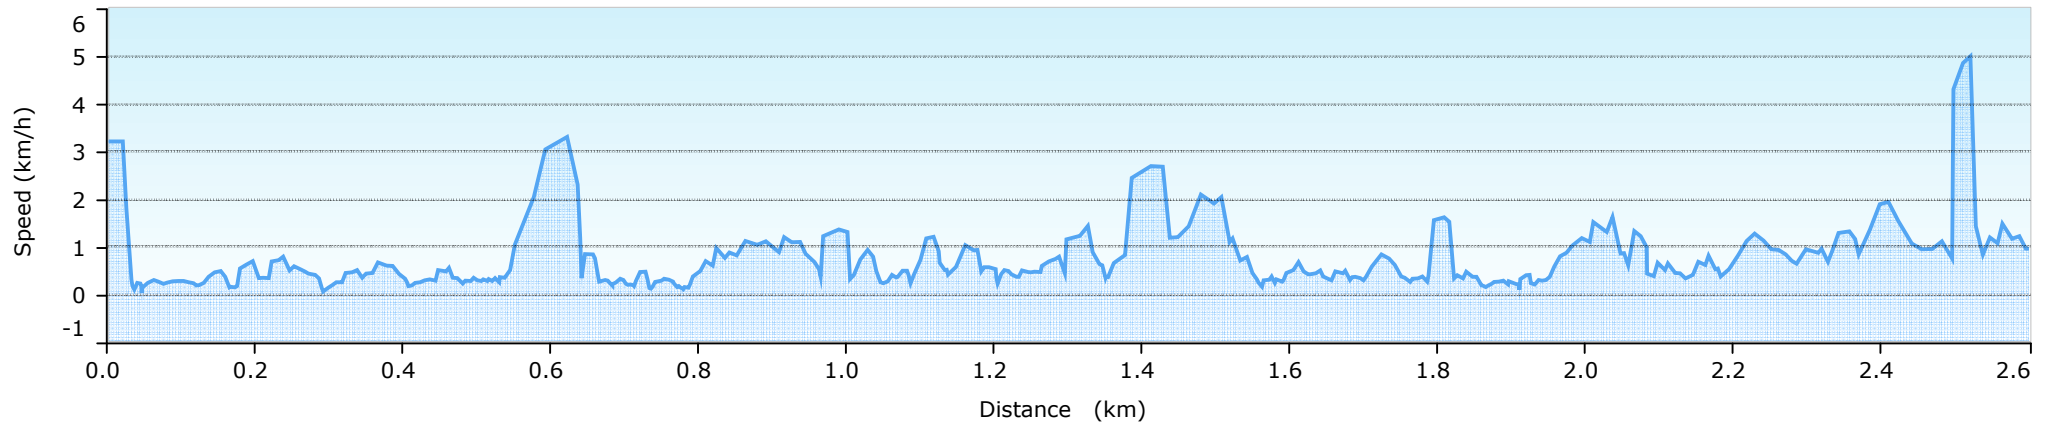

13.08.2017 17:49:48

Graph

Statistics

Summary

Points: 381 Distance: 2.6 km Area: 14698 sq m

Time

Elapsed Time: 6:04:41 Moving Time: 0:37:22 Stopped Time: 5:27:19

Speed

Avg: 0.4 km/h Avg Moving: 4.2 km/h Min: 0.0 km/h Max: 12 km/h

Elevation

Min: 6391 m **Max: 6997 m** Ascent: 618 m Descent: 17 m Grade: 23.0 %

2017-08-05 07:01:43 Day

Index	Elevation	Leg Distance	Leg Time	Leg Speed	Leg Course	Time	Position
1	6393 m	19 m	0:00:15	5 km/h	147.6° true	5.08.2017 7:01:43	N38° 57.160' E71° 59.932'
2	6392 m	5 m	0:00:35	0.5 km/h	342.9° true	5.08.2017 7:01:58	N38° 57.151' E71° 59.939'
3	6391 m	7 m	0:01:02	0.4 km/h	354.4° true	5.08.2017 7:02:33	N38° 57.153' E71° 59.938'
4	6510 m	1 m	0:03:21	0.0 km/h	3.5° true	5.08.2017 7:03:35	N38° 57.157' E71° 59.938'
5	6521 m	3 m	0:01:33	0.1 km/h	78.1° true	5.08.2017 7:06:56	N38° 57.158' E71° 59.938'
6	6527 m	4 m	0:01:39	0.2 km/h	176.4° true	5.08.2017 7:08:29	N38° 57.158' E71° 59.940'
7	6527 m	4 m	0:00:33	0.4 km/h	259.8° true	5.08.2017 7:10:08	N38° 57.156' E71° 59.940'
8	6512 m	2 m	0:01:40	0.1 km/h	23.2° true	5.08.2017 7:10:41	N38° 57.155' E71° 59.937'
9	6526 m	0 m	0:04:24	0.0 km/h	175.8° true	5.08.2017 7:12:21	N38° 57.156' E71° 59.937'
10	6525 m	1 m	0:04:30	0.0 km/h	224.6° true	5.08.2017 7:16:45	N38° 57.156' E71° 59.937'
11	6526 m	7 m	0:01:08	0.4 km/h	226.4° true	5.08.2017 7:21:15	N38° 57.155' E71° 59.937'
12	6527 m	8 m	0:01:31	0.3 km/h	192.8° true	5.08.2017 7:22:23	N38° 57.153' E71° 59.933'
13	6531 m	6 m	0:01:56	0.2 km/h	112.2° true	5.08.2017 7:23:54	N38° 57.149' E71° 59.932'
14	6535 m	7 m	0:01:34	0.3 km/h	116.6° true	5.08.2017 7:25:50	N38° 57.147' E71° 59.936'