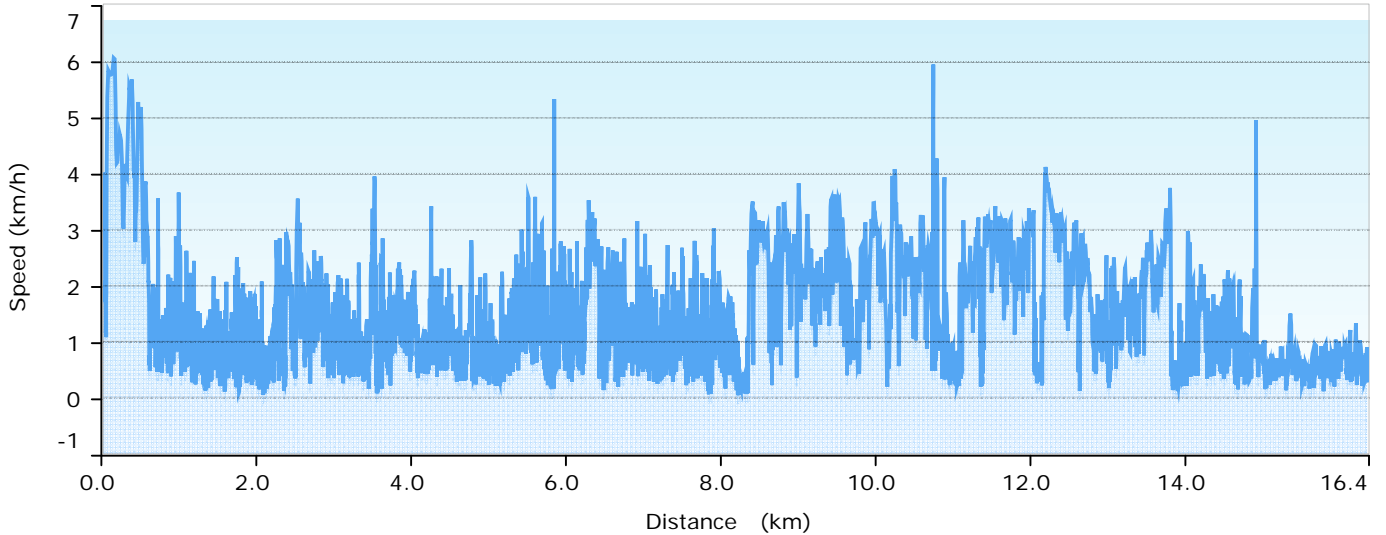

Graph

Statistics

Summary

Points: 7975 Distance: 16.4 km Area: 1289 sq m

Time

Elapsed Time: 17:30:32 Moving Time: 6:23:45 Stopped Time: 11:06:47

Speed

Avg: 0.9 km/h Avg Moving: 2.6 km/h Min: 0.0 km/h Max: 12 km/h

Elevation

Min: 6048 m Max: 7132 m Ascent: 1327 m Descent: 1289 m Grade: 0.3 %

Index	Elevation	Leg Distance	Leg Time	Leg Speed	Leg Course	Time	Position
1	6093 m	3 m	0:00:03	3.5 km/h	4.0° true	3.08.2016 1:22:28	N39° 21.768' E72° 49.986'
2	6094 m	17 m	0:00:12	5 km/h	6.0° true	3.08.2016 1:22:31	N39° 21.770' E72° 49.987'
3	6094 m	2 m	0:00:09	0.6 km/h	39.7° true	3.08.2016 1:22:43	N39° 21.779' E72° 49.988'
4	6092 m	3 m	0:00:05	2.3 km/h	135.7° true	3.08.2016 1:22:52	N39° 21.779' E72° 49.988'
5	6092 m	4 m	0:00:07	2.2 km/h	152.6° true	3.08.2016 1:22:57	N39° 21.778' E72° 49.990'
6	6094 m	1 m	0:00:03	1.8 km/h	154.9° true	3.08.2016 1:23:04	N39° 21.776' E72° 49.991'
7	6097 m	0 m	0:00:03	0.2 km/h	199.2° true	3.08.2016 1:23:07	N39° 21.775' E72° 49.992'
8	6101 m	1 m	0:00:03	1.5 km/h	324.9° true	3.08.2016 1:23:10	N39° 21.775' E72° 49.992'